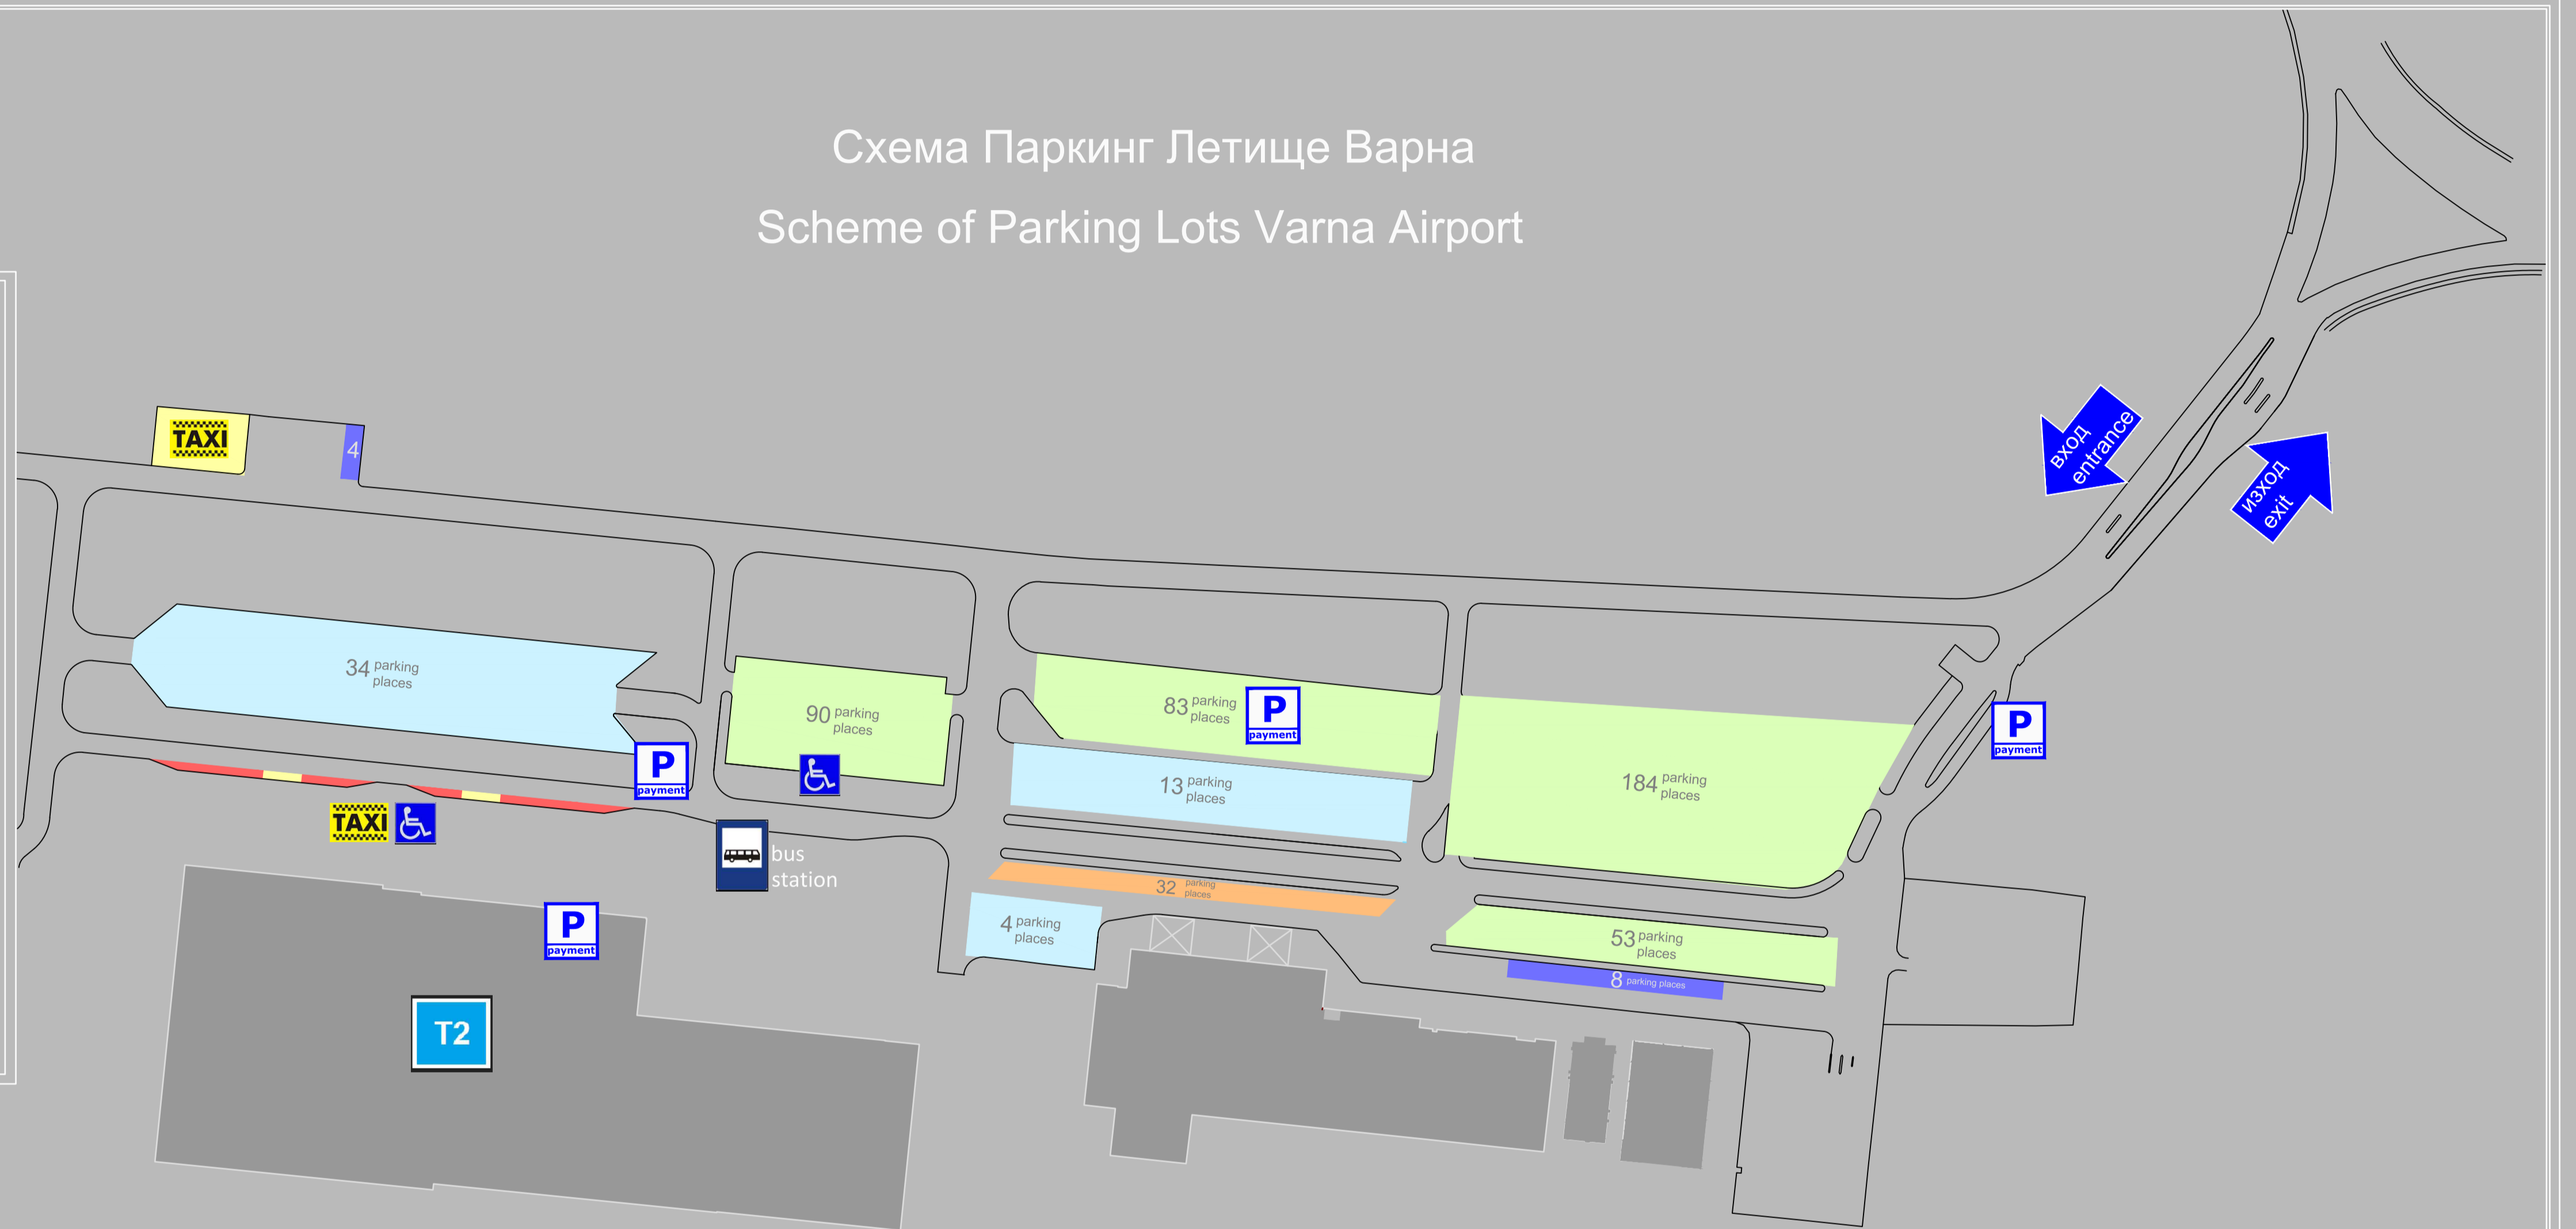

Схема Паркинг Летище Варна
Scheme of Parking Lots Varna Airport

Автобуси и микробуси		Buses and minibuses
Леки автомобили		Cars
Коли под наем		Rent-a-car
ВИП		VIP
Такси		Taxi
Зона кратък престой		Drop-off areas
Благодарим ви, че платихте тук!		Thank you for the payment here!

Приложение № 1

Схема паркинг летище Варна

към Правила за ползване на места за престой и паркиране на транспортни средства на паркинг за обществено ползване на летище Варна / летище Бургас /

Appendix № 1

Scheme of parking lots Varna airport

to Rules for use of parking space for stay and parking of vehicles in the public parking lot of Varna airport / Burgas airport